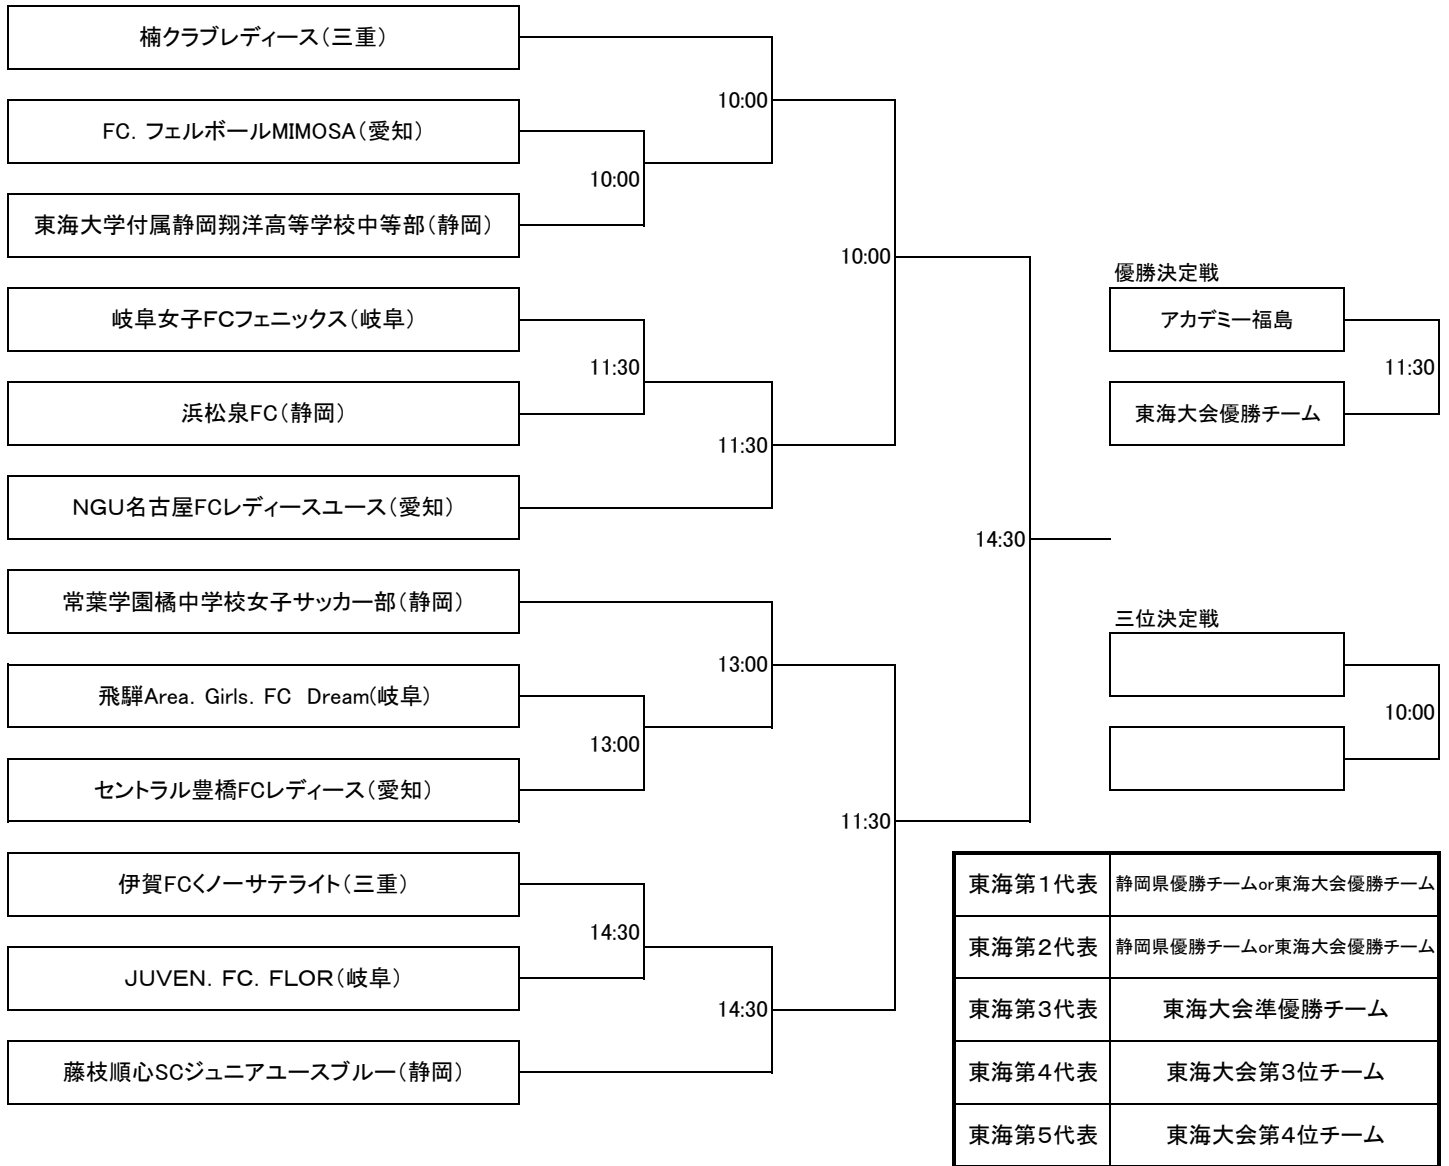

# 第21回全日本女子ユース(U-15)サッカー選手権大会東海大会 組合せ

期日 6/11土 6/12日 6/18土 6/19日  
 回戦 1回戦 2回戦 準決勝・決勝 三位決定戦・優勝決定戦  
 会場 豊田市柳川瀬サッカー場(人工芝)

・翌年度のシードはスーパーシードチームを含む、東海代表上位4チームとする