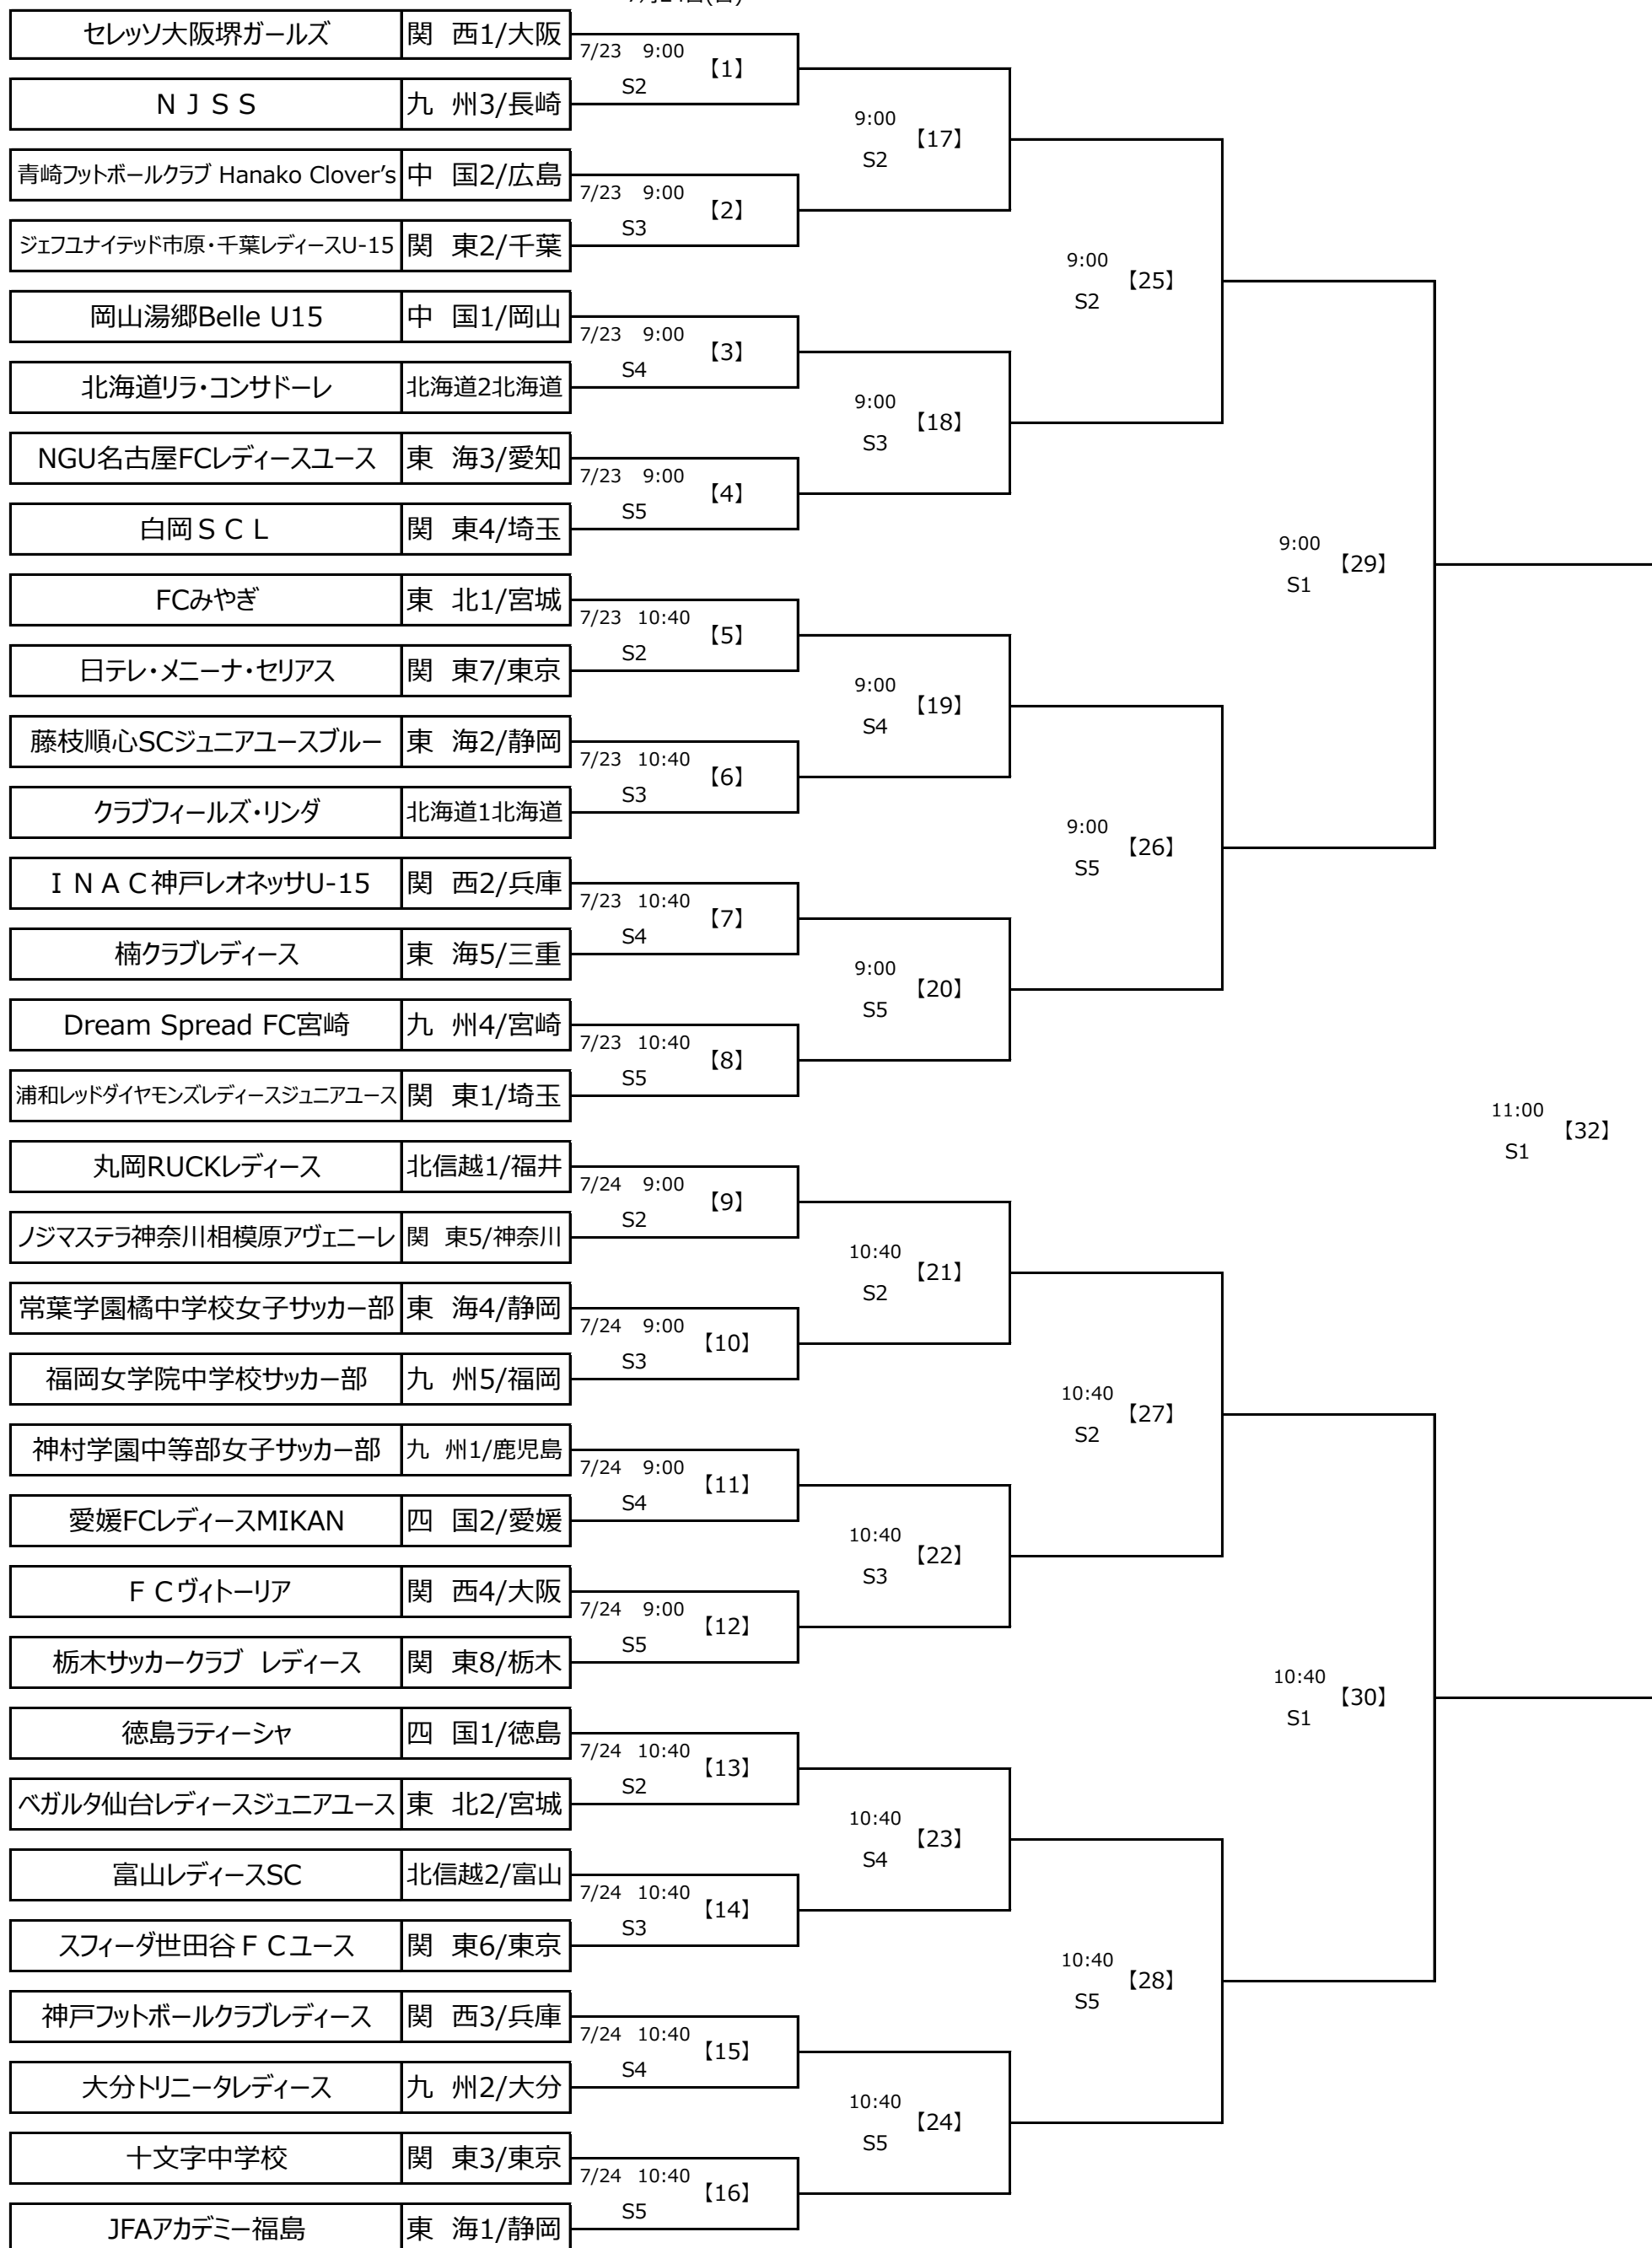

第21回全日本女子ユース (U-15) サッカー選手権大会 組合せ

会場：J-GREEN堺

1回戦
7月23日(土)
7月24日(日)

2回戦
7月25日(月)

準々決勝
7月27日(水)

準決勝
7月28日(木)

決勝・第3位決定戦
7月30日(土)

※【】内数字はマッチナンバー

第3位決定戦